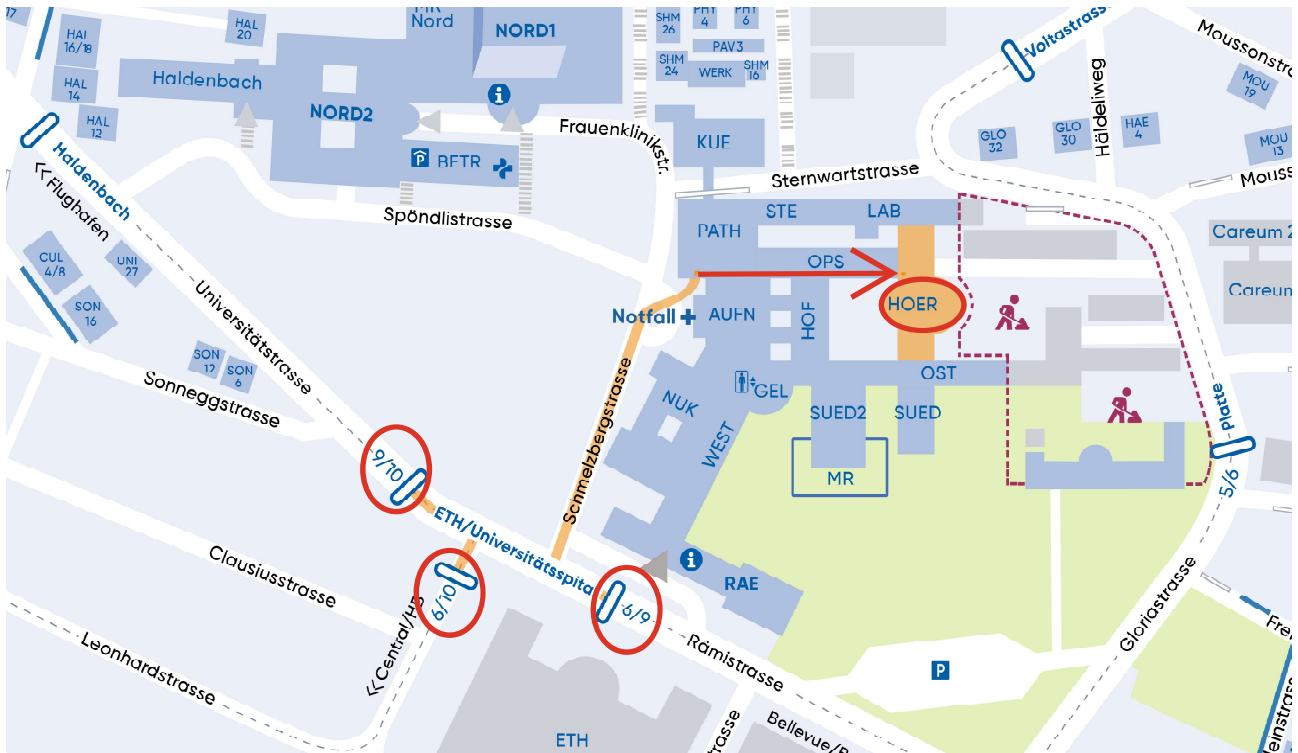

## Lageplan

**Grosser Hörsaal OST**  
**Schmelzbergstrasse 12**  
**8091 Zürich**

### **Eingang via Gebäude PATH**

Tram 6, 9, 10 bis Haltestelle ETH/Universitätsspital

Der Eingang HOER ist wegen Bauarbeiten geschlossen.

Bitte benutzen Sie den Seiteneingang beim Gebäude PATH, neben dem Notfall.  
Folgen Sie im Gebäude der Beschilderung zum Hörsaal OST.

### **Anreise mit dem Auto**

Die Anzahl Parkplätze am USZ ist sehr begrenzt. Bei den Vorfahrten zu den Patientenaufnahmen ist nur das Ein- und Aussteigen gestattet. Gebührenpflichtige Parkplätze für Besucher sind im Plan eingezeichnet.